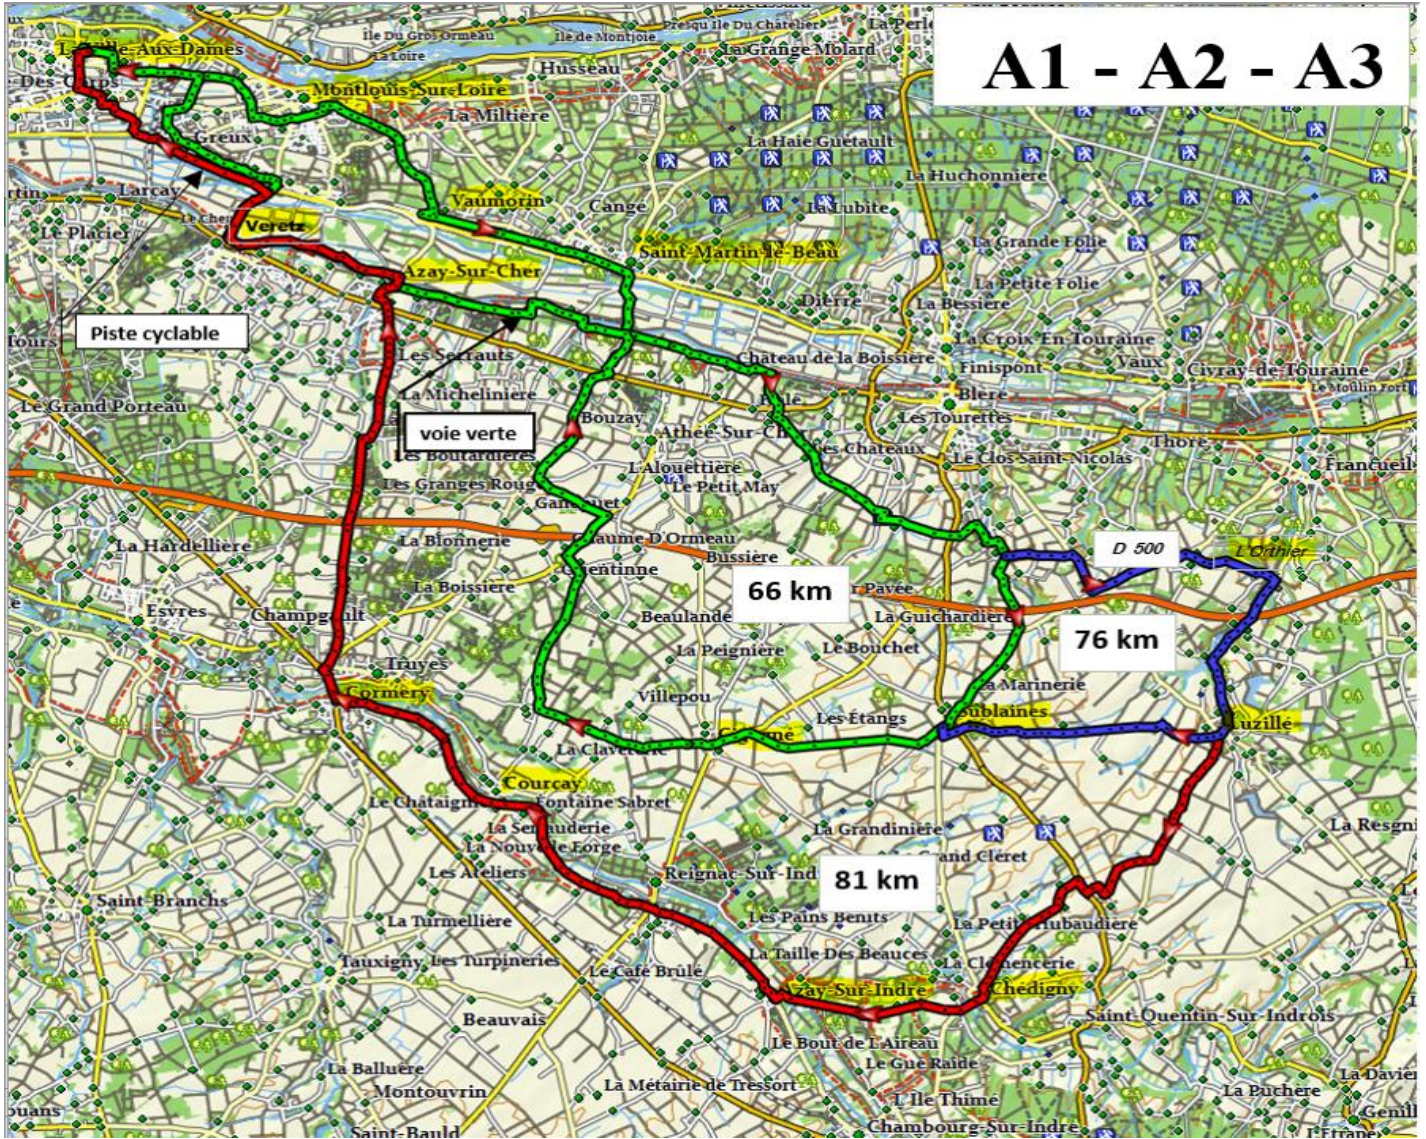

A1 - A2 - A3

Localités traversées	Observations	A1	A2	A3
VAD		0	0	0
Montlouis				
Le Cormier				
Vaumorin				
St Martin le Beau	Vers Athée sur Cher Prendre voie verte sur 3km vers Bléré, puis à droite.	14	14	14
Grandlay		20	20	20
Les Ouches		23	23	23
Les Vallées		25	25	25
La Sicardière	puis à droite D52 sur 900m. à gauche D500 sur 2km et à droite.		26	26
L'Orthier	D80 à droite.		31	31
Luzillé			35	35
Sublaines		29	41	
Cigogné	D83 sur 2km puis à droite. à D45 à droite, à 1.3km à gauche jusqu'à D32: à droite	34	46	
Le tuyau		45	57	
Chandon	Voie verte	48	60	
Chédigny				44
Azay sur Indre				48
Reignac				51
Courçay				55
Corméry				60
Azay sur Cher				69
Veretz	Piste cyclable	57	69	73
VAD		66	76	81